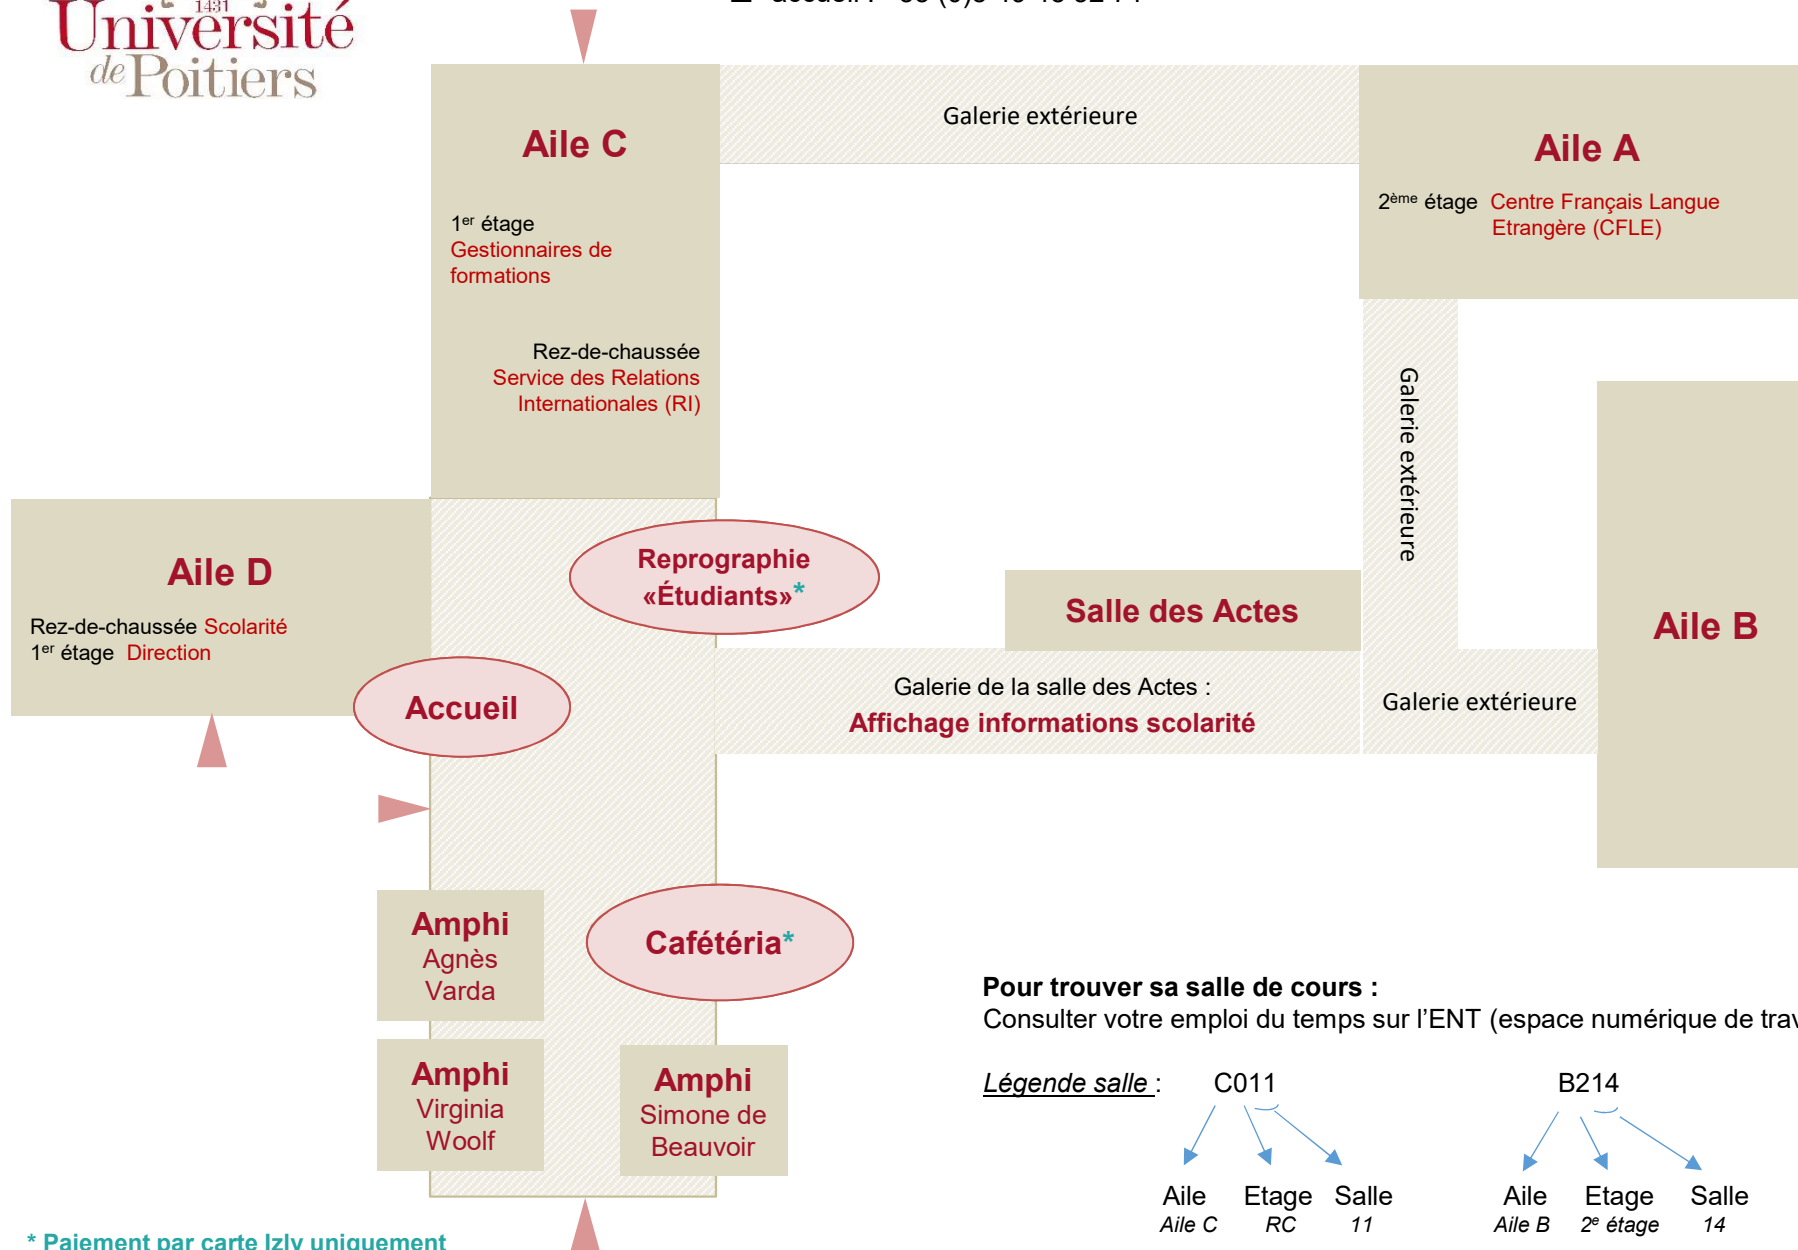

Se repérer à l'UFR Lettres et Langues – Bâtiment A3

1, rue Raymond Cantel - TSA 11 102 - 86013 POITIERS Cedex 9

☎ accueil : +33 (0)5 49 45 32 71

Pour trouver sa salle de cours :

Consulter votre emploi du temps sur l'ENT (espace numérique de travail)

Légende salle :

* Paiement par carte Izly uniquement