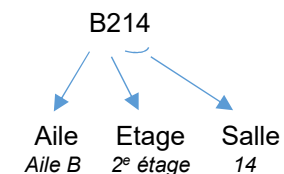

* Paiement par carte Izly uniquement