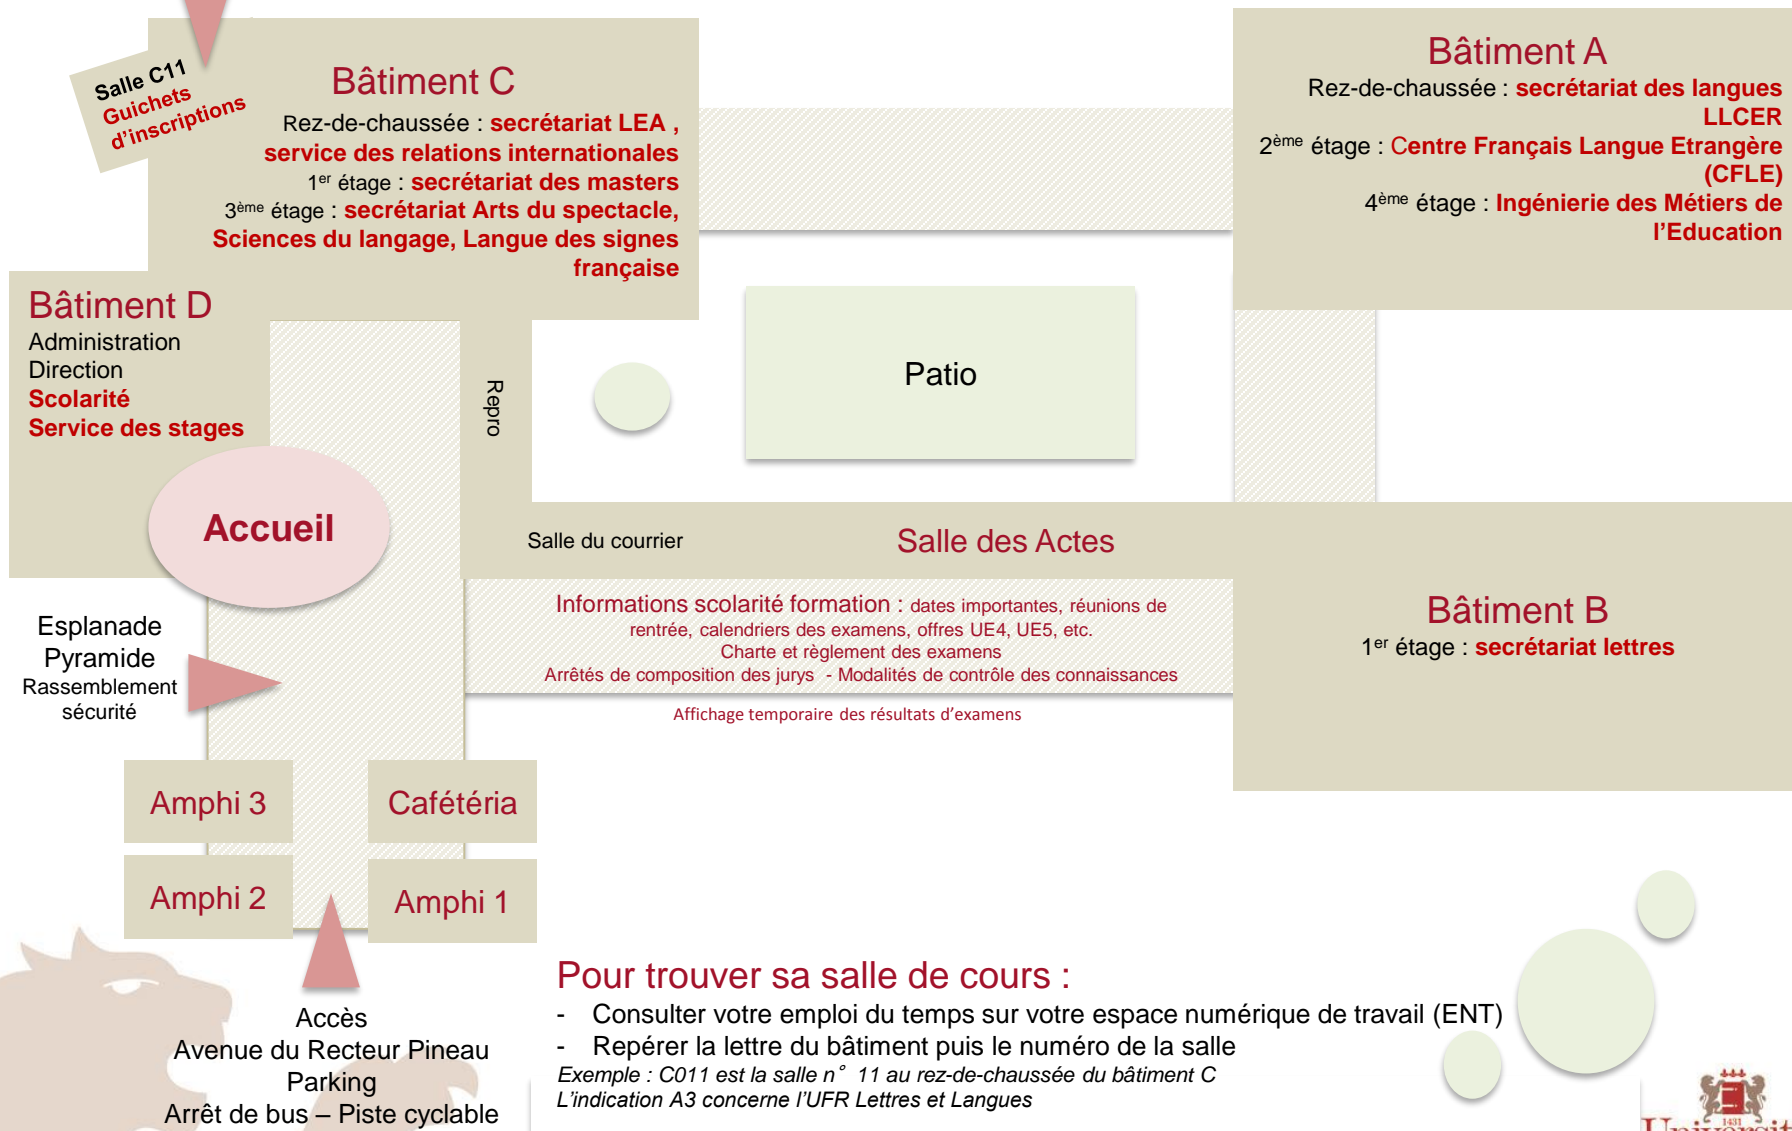

# Se repérer à l'UFR Lettres et Langues

A3

1 rue Raymond Cantel – TSA 11 102 – 86013 Poitiers cedex 9

05-49-45-32-71

<http://ll.univ-poitiers.fr/>

## Pour trouver sa salle de cours :

- Consulter votre emploi du temps sur votre espace numérique de travail (ENT)
- Repérer la lettre du bâtiment puis le numéro de la salle

Exemple : C011 est la salle n° 11 au rez-de-chaussée du bâtiment C  
L'indication A3 concerne l'UFR Lettres et Langues