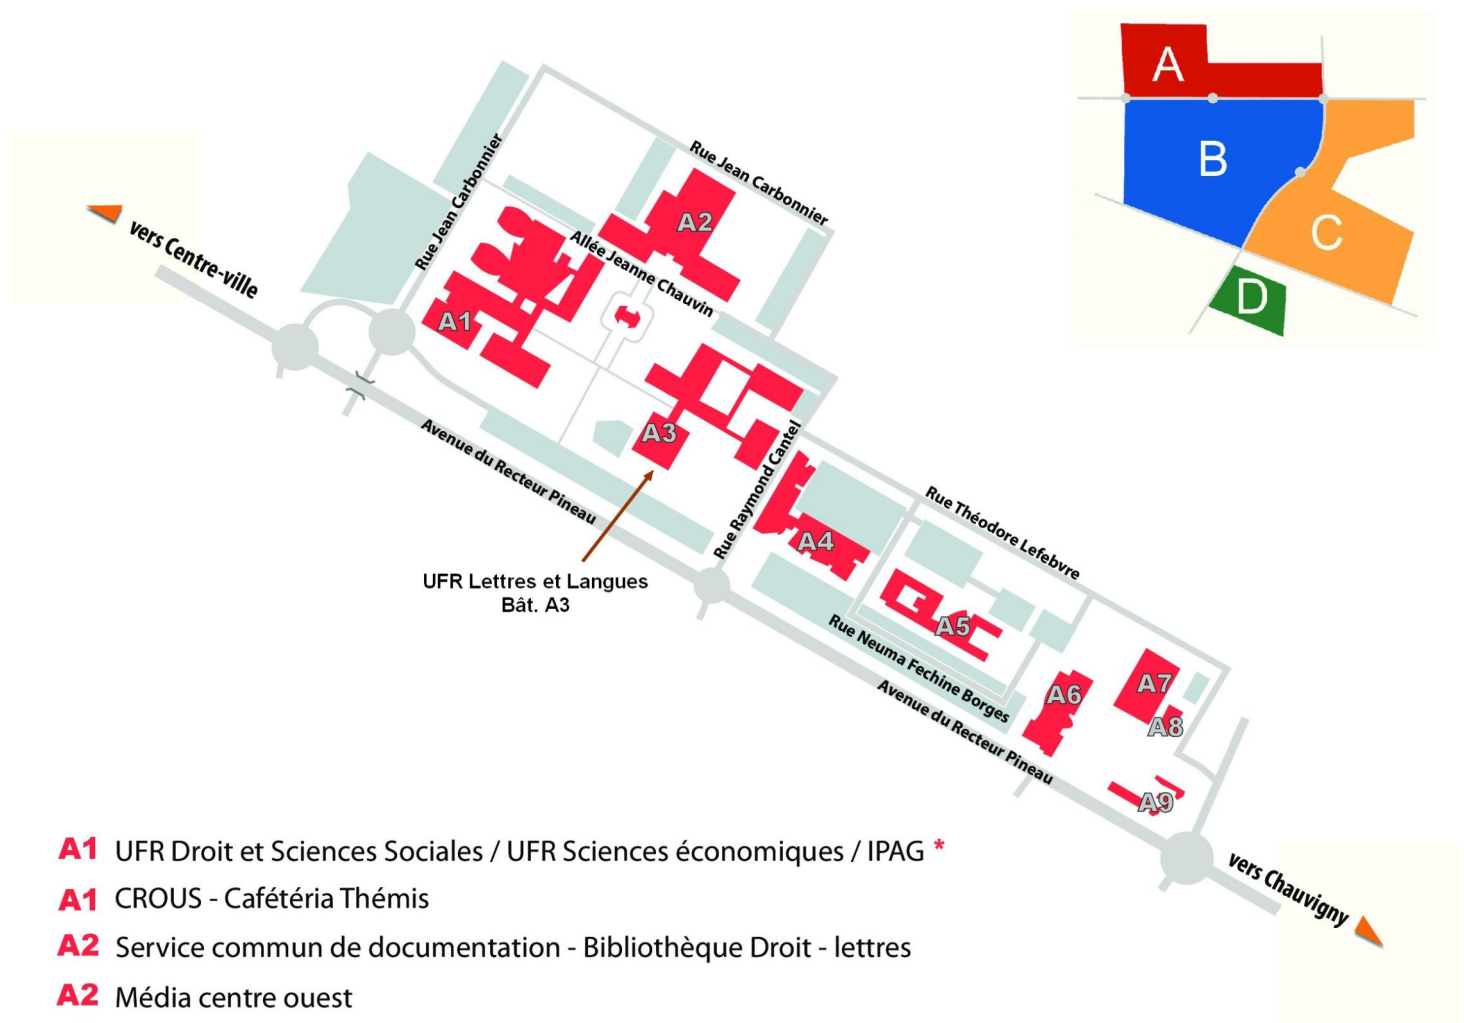

# Plan du campus - zone A

- A1** UFR Droit et Sciences Sociales / UFR Sciences économiques / IPAG \*
- A1** CROUS - Cafétéria Thémis
- A2** Service commun de documentation - Bibliothèque Droit - lettres
- A2** Média centre ouest
- A3** UFR lettres et langues
- A3** CROUS - Cafétéria des lettres
- A4** UFR sciences humaines et arts
- A5** Maison des sciences de l'homme et de la société
- A6** Maison des étudiants / Radio Pulsar \*
- A7** CROUS : Restaurant universitaire Champlain
- A7** CROUS : Champlain Division vie étudiante
- A8** Restaurant administratif "La petite ville"
- A9** CROUS - Résidence universitaire Francine Poitevin

\* Installation prévue courant 2010